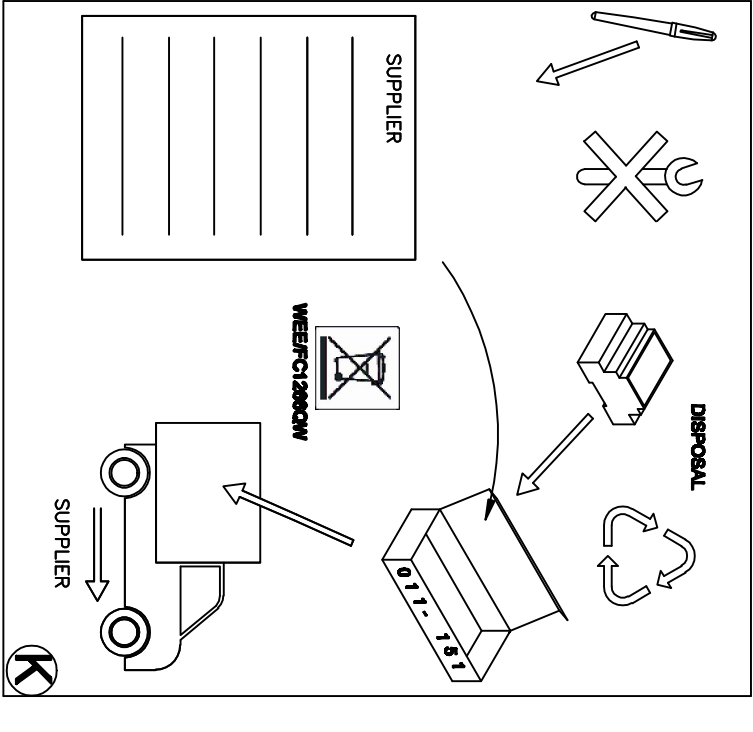

EC Declaration of Conformity

Product: Smartscan VUL-FUNCTION UNIT (FU) safety controller
 Model: 011-155, 011-156, 011-155, 011-156
 Manufacturer: Pyral Industrial, Northants, NN17 5XL

Complies with the following standards:
 EN 954-1, EN 62061, EN ISO 13849-1, EN ISO 13849-2, EN ISO 13849-3, EN ISO 13849-4, EN ISO 13849-5, EN ISO 13849-6, EN ISO 13849-7, EN ISO 13849-8, EN ISO 13849-9, EN ISO 13849-10, EN ISO 13849-11, EN ISO 13849-12, EN ISO 13849-13, EN ISO 13849-14, EN ISO 13849-15, EN ISO 13849-16, EN ISO 13849-17, EN ISO 13849-18, EN ISO 13849-19, EN ISO 13849-20, EN ISO 13849-21, EN ISO 13849-22, EN ISO 13849-23, EN ISO 13849-24, EN ISO 13849-25, EN ISO 13849-26, EN ISO 13849-27, EN ISO 13849-28, EN ISO 13849-29, EN ISO 13849-30, EN ISO 13849-31, EN ISO 13849-32, EN ISO 13849-33, EN ISO 13849-34, EN ISO 13849-35, EN ISO 13849-36, EN ISO 13849-37, EN ISO 13849-38, EN ISO 13849-39, EN ISO 13849-40, EN ISO 13849-41, EN ISO 13849-42, EN ISO 13849-43, EN ISO 13849-44, EN ISO 13849-45, EN ISO 13849-46, EN ISO 13849-47, EN ISO 13849-48, EN ISO 13849-49, EN ISO 13849-50, EN ISO 13849-51, EN ISO 13849-52, EN ISO 13849-53, EN ISO 13849-54, EN ISO 13849-55, EN ISO 13849-56, EN ISO 13849-57, EN ISO 13849-58, EN ISO 13849-59, EN ISO 13849-60, EN ISO 13849-61, EN ISO 13849-62, EN ISO 13849-63, EN ISO 13849-64, EN ISO 13849-65, EN ISO 13849-66, EN ISO 13849-67, EN ISO 13849-68, EN ISO 13849-69, EN ISO 13849-70, EN ISO 13849-71, EN ISO 13849-72, EN ISO 13849-73, EN ISO 13849-74, EN ISO 13849-75, EN ISO 13849-76, EN ISO 13849-77, EN ISO 13849-78, EN ISO 13849-79, EN ISO 13849-80, EN ISO 13849-81, EN ISO 13849-82, EN ISO 13849-83, EN ISO 13849-84, EN ISO 13849-85, EN ISO 13849-86, EN ISO 13849-87, EN ISO 13849-88, EN ISO 13849-89, EN ISO 13849-90, EN ISO 13849-91, EN ISO 13849-92, EN ISO 13849-93, EN ISO 13849-94, EN ISO 13849-95, EN ISO 13849-96, EN ISO 13849-97, EN ISO 13849-98, EN ISO 13849-99, EN ISO 13849-100.