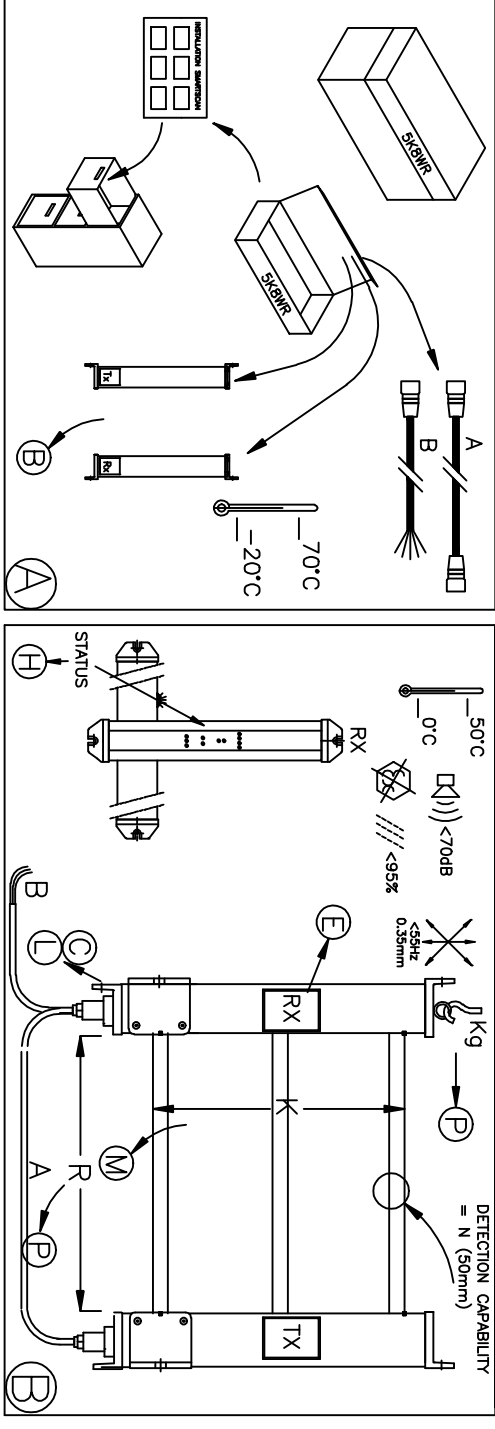

INSTALLATION SK8WR L & T SAFETY LIGHT CURTAIN

FEATURE	ON	OFF	RATING
F1	CLOSE	OPEN	110V/2A
F2	CLOSE	OPEN	110V/1A
F4			10mA
F5			10mA
F6			10mA
F7			10mA
F10			10mA
F11			10mA
F13			10mA
F14	GREEN		
F15	YELLOW		
F16	YELLOW		
F17	RED		
F18	GREEN		
F19	RED		
F20	YELLOW		
F21	YELLOW		
F22	RED		
F23	RED		
F24	RED		
F25	RED		

*ELESTA SGR 2827 **BT 47W/7

ACTIVATE

MUTE

LIGHT CURTAIN OVERRIDE

AUTO RESTART