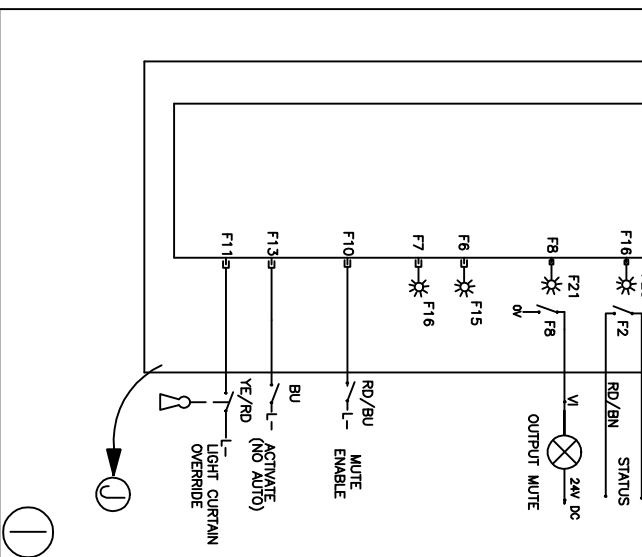

INSTALLATION SK8WR L & T SAFETY LIGHT CURTAIN

FEATURE	ON	OFF	RATING
F1	CLOSE	OPEN	110V/2A
F2	CLOSE	OPEN	110V/1A
F4			10mA
F5			10mA
F6			10mA
F7			10mA
F10			10mA
F11			10mA
F13			10mA
F14	GREEN		
F15	YELLOW		
F16	YELLOW		
F17	RED		
F18	GREEN		
F19	RED		
F20	YELLOW		
F21	YELLOW		
F22	RED		
F23	RED		
F24	RED		
F25	RED		

*ELESTA SGR 2827 **BT 47W/7

ACTIVATE

MUTE

LIGHT CURTAIN OVERRIDE

AUTO RESTART