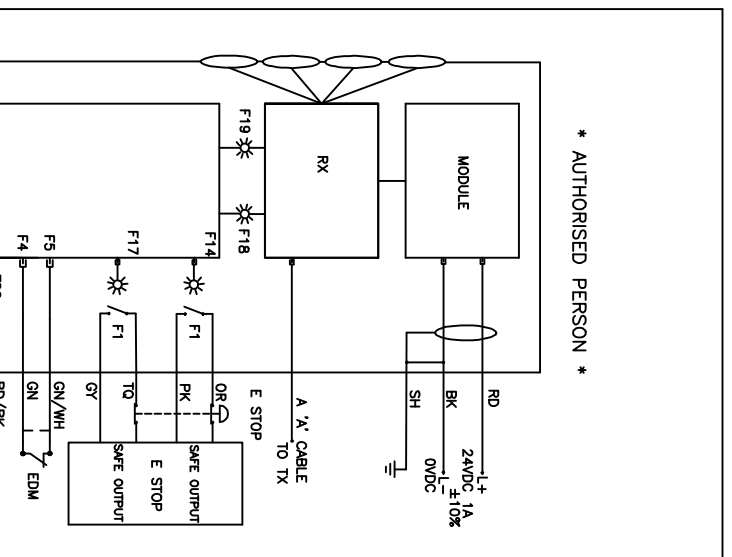

INSTALLATION SK8WR L & T SAFETY LIGHT CURTAIN

FEATURE	ON	OFF	RATING
F1	CLOSE	OPEN	110V/2A
F2	CLOSE	OPEN	110V/1A
F4			10mA
F5			10mA
F6			10mA
F7			10mA
F10			10mA
F11			10mA
F13			10mA
F14	GREEN		
F15	YELLOW		
F16	YELLOW		
F17	RED		
F18	GREEN		
F19	RED		
F20	YELLOW		
F21	YELLOW		
F22	RED		
F23	RED		
F24	RED		
F25	RED		

*ELESTA SGR 2827 **BT 47W/7

ACTIVATE

MUTE

LIGHT CURTAIN OVERRIDE

AUTO RESTART