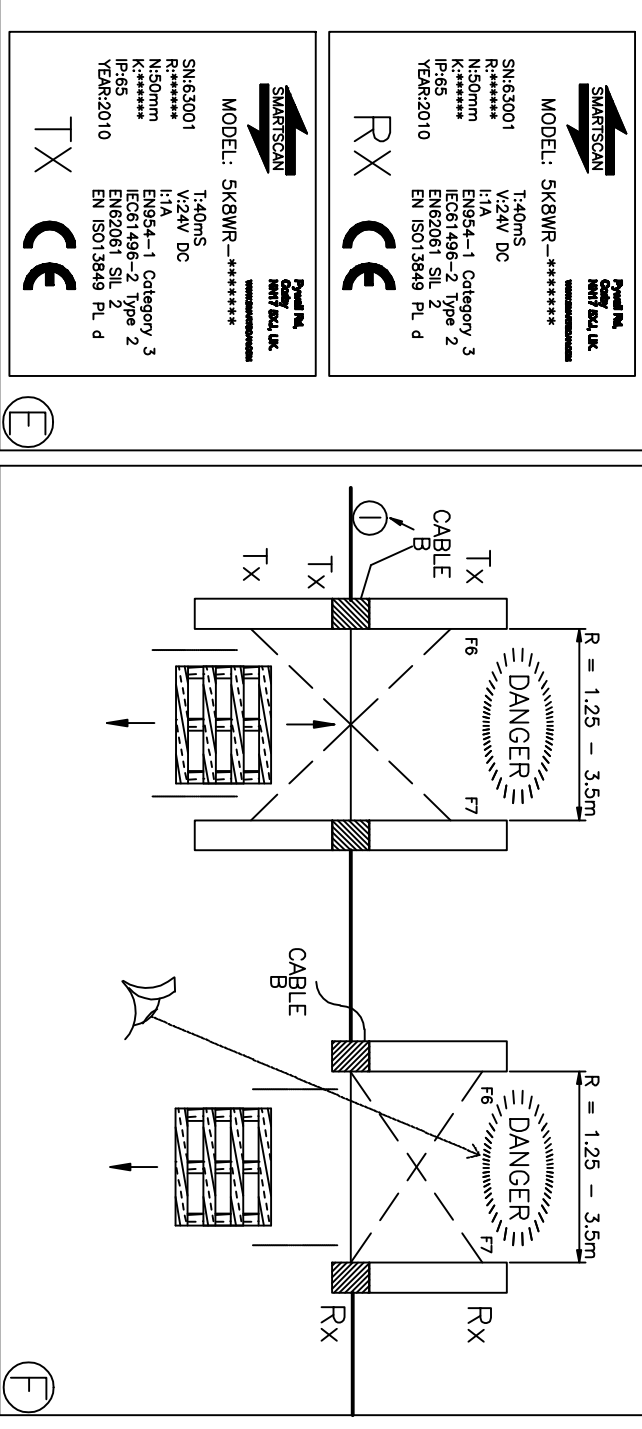

INSTALLATION SK8WR L & T SAFETY LIGHT CURTAIN

FEATURE	ON	OFF	RATING
F1	CLOSE	OPEN	110V/2A
F2	CLOSE	OPEN	110V/1A
F4			10mA
F5			10mA
F6			10mA
F7			10mA
F10			10mA
F11			10mA
F13			10mA
F14	GREEN		
F15	YELLOW		
F16	YELLOW		
F17	RED		
F18	GREEN		
F19	RED		
F20	YELLOW		
F21	YELLOW		
F22	RED		
F23	RED		
F24	RED		
F25	RED		

*ELESTA SGR 2827 **BT 47W/7

ACTIVATE

MUTE

LIGHT CURTAIN OVERRIDE

AUTO RESTART