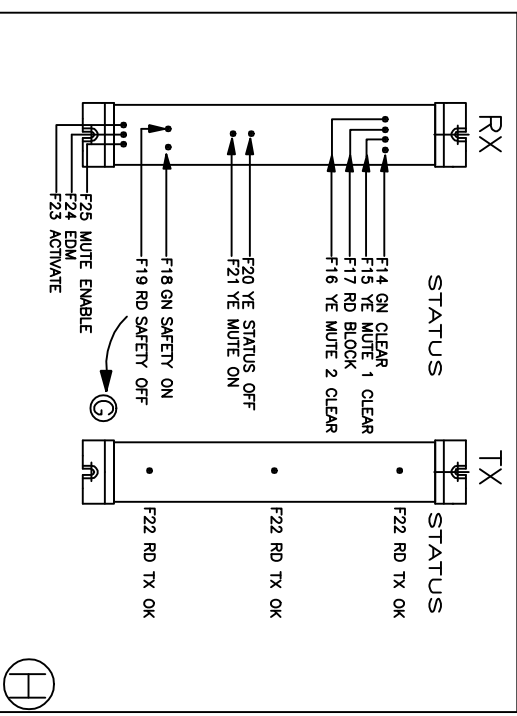

INSTALLATION SK8WR L & T SAFETY LIGHT CURTAIN

FEATURE	ON	OFF	RATING
F1	CLOSE	OPEN	110V/2A
F2	CLOSE	OPEN	110V/1A
F4			10mA
F5			10mA
F6			10mA
F7			10mA
F10			10mA
F11			10mA
F13			10mA
F14	GREEN		
F15	YELLOW		
F16	YELLOW		
F17	RED		
F18	GREEN		
F19	RED		
F20	YELLOW		
F21	YELLOW		
F22	RED		
F23	RED		
F24	RED		
F25	RED		

*ELESTA SGR 2827 **BT 47W/7

ACTIVATE

MUTE

LIGHT CURTAIN OVERRIDE

AUTO RESTART