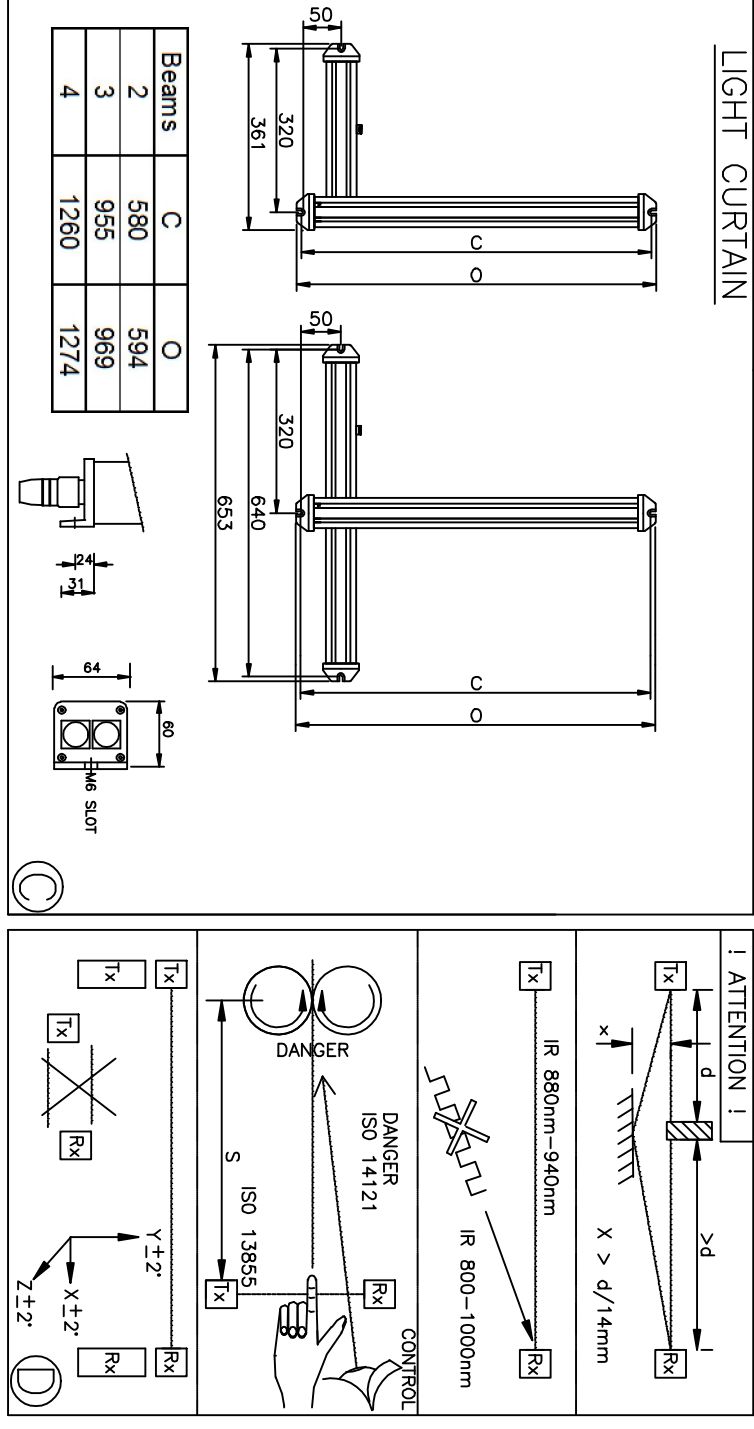

INSTALLATION SK8WR L & T SAFETY LIGHT CURTAIN

FEATURE	ON	OFF	RATING
F1	CLOSE	OPEN	110V/2A
F2	CLOSE	OPEN	110V/1A
F4			10mA
F5			10mA
F6			10mA
F7			10mA
F10			10mA
F11			10mA
F13			10mA
F14	GREEN		
F15	YELLOW		
F16	YELLOW		
F17	RED		
F18	GREEN		
F19	RED		
F20	YELLOW		
F21	YELLOW		
F22	RED		
F23	RED		
F24	RED		
F25	RED		

*ELESTA SGR 2827 **BT 47W/7

ACTIVATE

MUTE

LIGHT CURTAIN OVERRIDE

AUTO RESTART