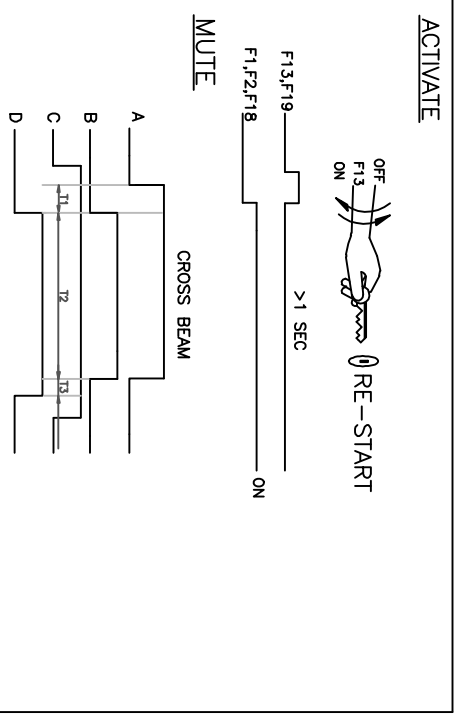

INSTALLATION SK8WR L & T SAFETY LIGHT CURTAIN

FEATURE	ON	OFF	RATING
F1	CLOSE	OPEN	110V/2A
F2	CLOSE	OPEN	110V/1A
F4			10mA
F5			10mA
F6			10mA
F7			10mA
F10			10mA
F11			10mA
F13			10mA
F14	GREEN		
F15	YELLOW		
F16	YELLOW		
F17	RED		
F18	GREEN		
F19	RED		
F20	YELLOW		
F21	YELLOW		
F22	RED		
F23	RED		
F24	RED		
F25	RED		

*ELESTA SGR 2827 **BT 47W/7

ACTIVATE

MUTE

LIGHT CURTAIN OVERRIDE

AUTO RESTART