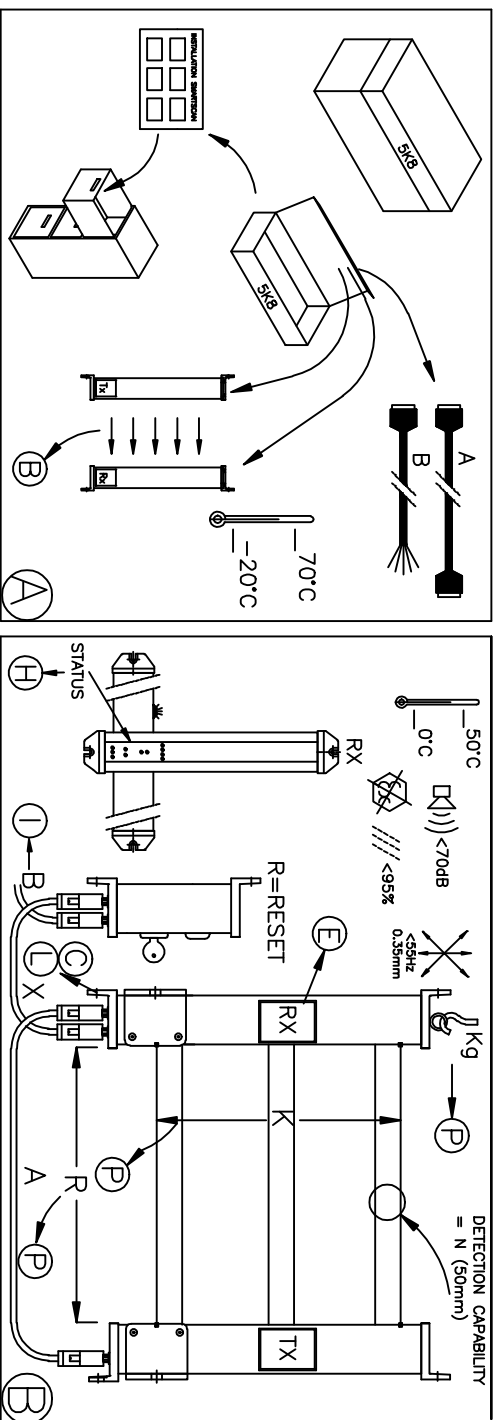

INSTALLATION 5K8 SAFETY LIGHT CURTAIN

CD339/060711

LIGHT CURTAIN

Beams	C	O
2	580	594
3	955	969
4	1260	1274

FEATURE	ON	OFF	RATING
F1	CLOSE	OPEN	110V 2A
F2	CLOSE	OPEN	110V 1A
F4			10mA
F5			10mA
F6			10mA
F7			10mA
F8	OPEN	CLOSE	24VDC 0.5A
F9	BLUE LAMP		10mA
F10			10mA
F11			10mA
F13	GREEN		10mA
F14	GREEN		10mA
F15	YELLOW		10mA
F16	YELLOW		10mA
F17	RED		10mA
F18	RED		10mA
F19	YELLOW		10mA
F20	YELLOW		10mA
F21	RED		10mA
F22	RED		10mA
F23	RED		10mA
F24	RED		10mA
F25	RED		10mA

SMARTSCAN SMARTSCAN LTD.
CORP., NN17 5XL,
UK

MODEL: 5K8-*****

SN:63001 T:40ms
R:***** V:24V DC
N:50mm I:1A
K:***** EN954-1 Category 3
IP:54 IEC61496-2 Type 2
YEAR:2009 EN62061 SIL 2
EN ISO13849 PL D

RX

* AUTHORISED PERSON *