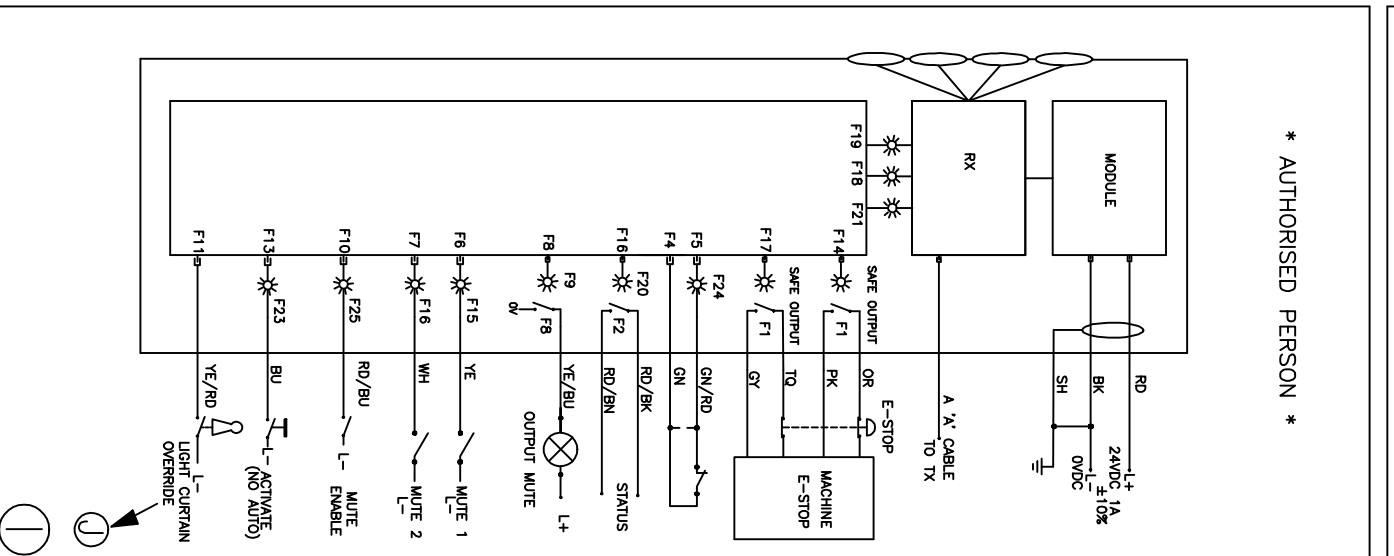

INSTALLATION 5K8 SAFETY LIGHT CURTAIN

CD339/060711

LIGHT CURTAIN

Beams	C	O
2	580	594
3	955	969
4	1260	1274

FEATURE	ON	OFF	RATING
F1	CLOSE	OPEN	110V 2A
F2	CLOSE	OPEN	110V 1A
F4			10mA
F5			10mA
F6			10mA
F7			10mA
F8	OPEN	CLOSE	24VDC 0.5A
F9	BLUE LAMP		10mA
F10			10mA
F11			10mA
F13	GREEN		10mA
F14	GREEN		10mA
F15	YELLOW		10mA
F16	YELLOW		10mA
F17	RED		10mA
F18	RED		10mA
F19	YELLOW		10mA
F20	YELLOW		10mA
F21	RED		10mA
F22	RED		10mA
F23	RED		10mA
F24	RED		10mA
F25	RED		10mA

SMARTSCAN SMARTSCAN LTD.
CORP., NN17 5XL,
UK

MODEL: 5K8-*****

SN:63001 T:40ms
R:***** V:24V DC
N:50mm I:1A
K:***** EN954-1 Category 3
IP:54 IEC61496-2 Type 2
YEAR:2009 EN62061 SIL 2
EN ISO13849 PL D

RX

* AUTHORISED PERSON *