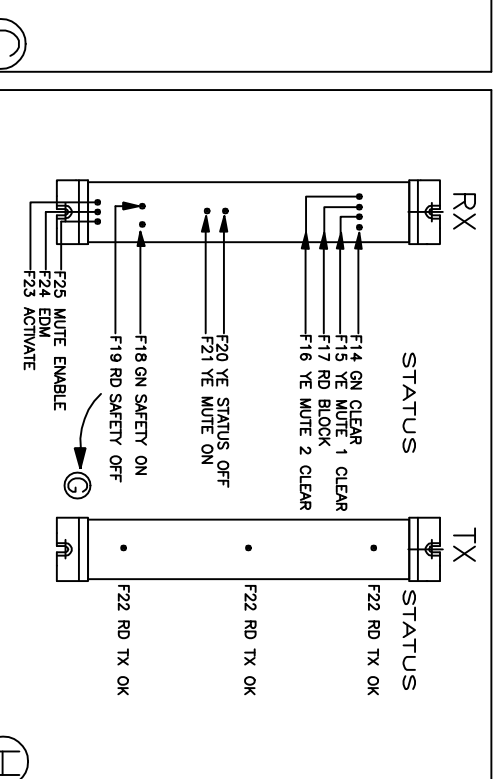

INSTALLATION 5K8 SAFETY LIGHT CURTAIN

CD339/060711

LIGHT CURTAIN

Beams	C	O
2	580	594
3	955	969
4	1260	1274

FEATURE	ON	OFF	RATING
F1	CLOSE	OPEN	110V 2A
F2	CLOSE	OPEN	110V 1A
F4			10mA
F5			10mA
F6			10mA
F7			10mA
F8	OPEN	CLOSE	24VDC 0.5A
F9	BLUE LAMP		10mA
F10			10mA
F11			10mA
F13	GREEN		10mA
F14	GREEN		10mA
F15	YELLOW		10mA
F16	YELLOW		10mA
F17	RED		10mA
F18	RED		10mA
F19	YELLOW		10mA
F20	YELLOW		10mA
F21	RED		10mA
F22	RED		10mA
F23	RED		10mA
F24	RED		10mA
F25	RED		10mA

SMARTSCAN SMARTSCAN LTD.
CORP., NN17 5XL,
UK

MODEL: 5K8-*****

SN:63001 T:40ms
R:***** V:24V DC
N:50mm I:1A
K:***** EN954-1 Category 3
IP:54 IEC61496-2 Type 2
YEAR:2009 EN62061 SIL 2
EN ISO13849 PL D

RX

* AUTHORISED PERSON *