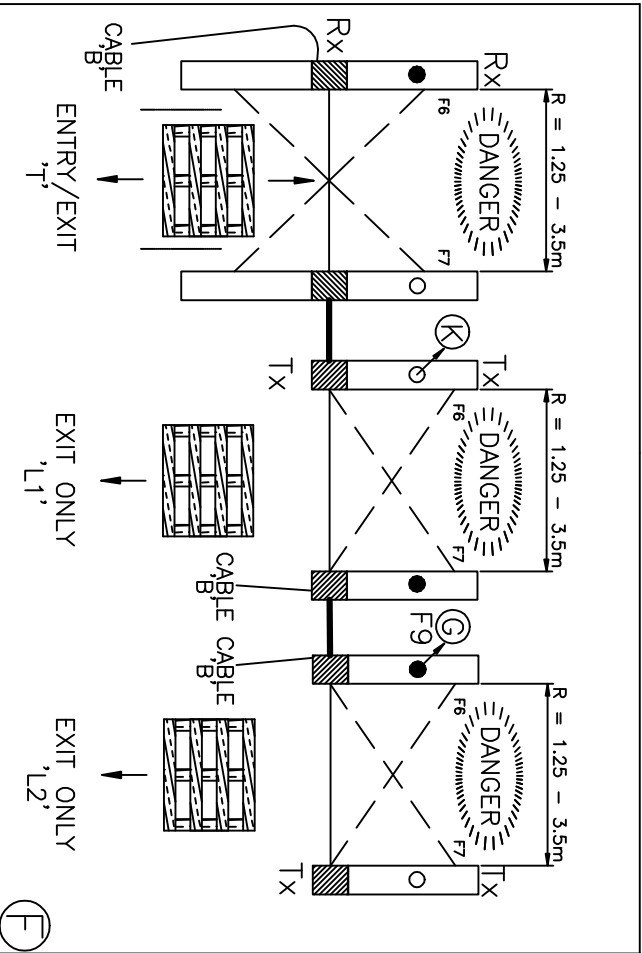

INSTALLATION 5K8 SAFETY LIGHT CURTAIN

CD339/060711

LIGHT CURTAIN

Beams	C	O
2	580	594
3	955	969
4	1260	1274

FEATURE	ON	OFF	RATING
F1	CLOSE	OPEN	110V 2A
F2	CLOSE	OPEN	110V 1A
F4			10mA
F5			10mA
F6			10mA
F7			10mA
F8	OPEN	CLOSE	24VDC 0.5A
F9	BLUE LAMP		10mA
F10			10mA
F11			10mA
F13	GREEN		10mA
F14	GREEN		10mA
F15	YELLOW		10mA
F16	YELLOW		10mA
F17	RED		10mA
F18	RED		10mA
F19	YELLOW		10mA
F20	YELLOW		10mA
F21	RED		10mA
F22	RED		10mA
F23	RED		10mA
F24	RED		10mA
F25	RED		10mA

SMARTSCAN SMARTSCAN LTD.
CORP., NN17 5XL,
UK

MODEL: 5K8-*****

SN:63001 T:40ms
R:***** V:24V DC
N:50mm I:1A
K:***** EN954-1 Category 3
IP:54 IEC61496-2 Type 2
YEAR:2009 EN62061 SIL 2
EN ISO13849 PL D

RX

* AUTHORISED PERSON *