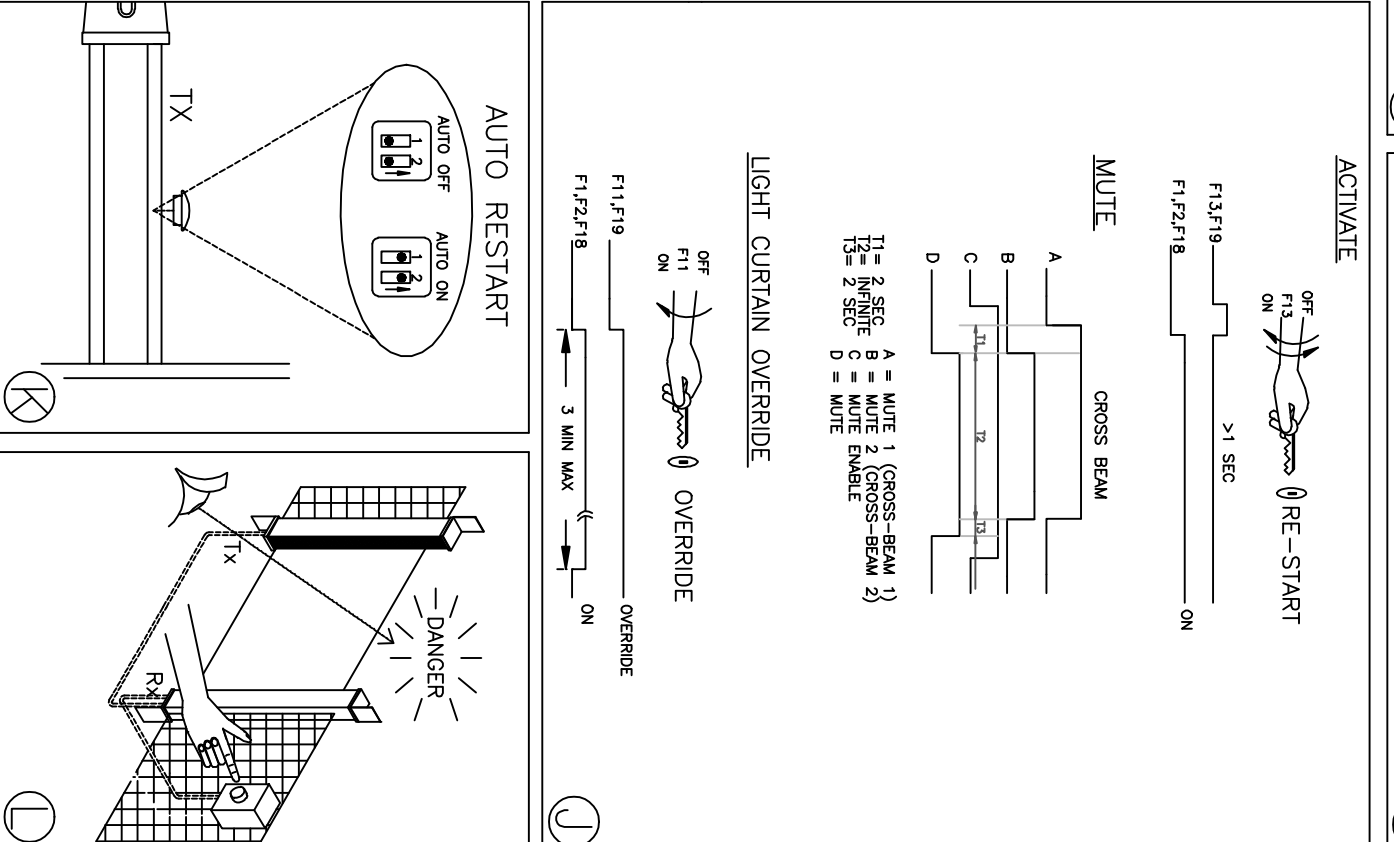

INSTALLATION 5K8 SAFETY LIGHT CURTAIN

CD339/060711

LIGHT CURTAIN

Beams	C	O
2	580	594
3	955	969
4	1260	1274

FEATURE	ON	OFF	RATING
F1	CLOSE	OPEN	110V 2A
F2	CLOSE	OPEN	110V 1A
F4			10mA
F5			10mA
F6			10mA
F7			10mA
F8	OPEN	CLOSE	24VDC 0.5A
F9	BLUE LAMP		10mA
F10			10mA
F11			10mA
F13	GREEN		10mA
F14	GREEN		10mA
F15	YELLOW		10mA
F16	YELLOW		10mA
F17	RED		10mA
F18	RED		10mA
F19	YELLOW		10mA
F20	YELLOW		10mA
F21	RED		10mA
F22	RED		10mA
F23	RED		10mA
F24	RED		10mA
F25	RED		10mA

SMARTSCAN SMARTSCAN LTD.
CORP., NN17 5XL,
UK

MODEL: 5K8-*****

SN:63001 T:40ms
R:***** V:24V DC
N:50mm I:1A
K:***** EN954-1 Category 3
IP:54 IEC61496-2 Type 2
YEAR:2009 EN62061 SIL 2
EN ISO13849 PL D

RX

* AUTHORISED PERSON *