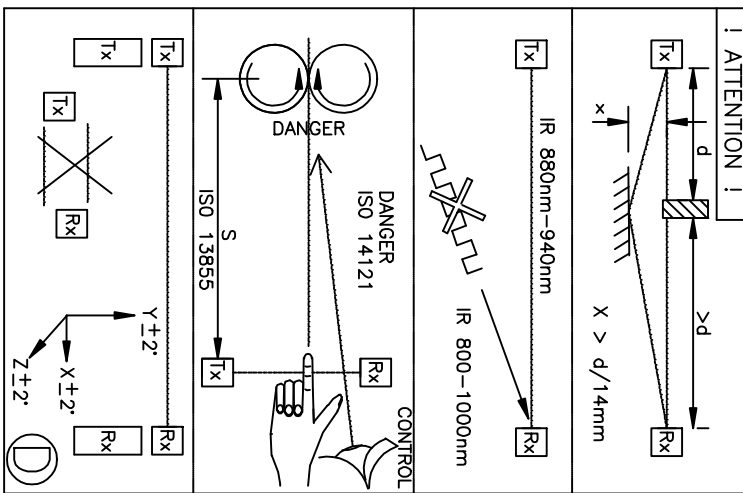

INSTALLATION 5K8 SAFETY LIGHT CURTAIN

CD339/060711

LIGHT CURTAIN

Beams	C	O
2	580	594
3	955	969
4	1260	1274

FEATURE	ON	OFF	RATING
F1	CLOSE	OPEN	110V 2A
F2	CLOSE	OPEN	110V 1A
F4			10mA
F5			10mA
F6			10mA
F7			10mA
F8	OPEN	CLOSE	24VDC 0.5A
F9	BLUE LAMP		10mA
F10			10mA
F11			10mA
F13	GREEN		10mA
F14	GREEN		10mA
F15	YELLOW		10mA
F16	YELLOW		10mA
F17	RED		10mA
F18	RED		10mA
F19	YELLOW		10mA
F20	YELLOW		10mA
F21	RED		10mA
F22	RED		10mA
F23	RED		10mA
F24	RED		10mA
F25	RED		10mA

SMARTSCAN SMARTSCAN LTD.
CORP., NN17 5XL,
UK

MODEL: 5K8-*****

SN:63001 T:40ms
R:***** V:24V DC
N:50mm I:1A
K:***** EN954-1 Category 3
IP:54 IEC61496-2 Type 2
YEAR:2009 EN62061 SIL 2
EN ISO13849 PL D

RX

* AUTHORISED PERSON *