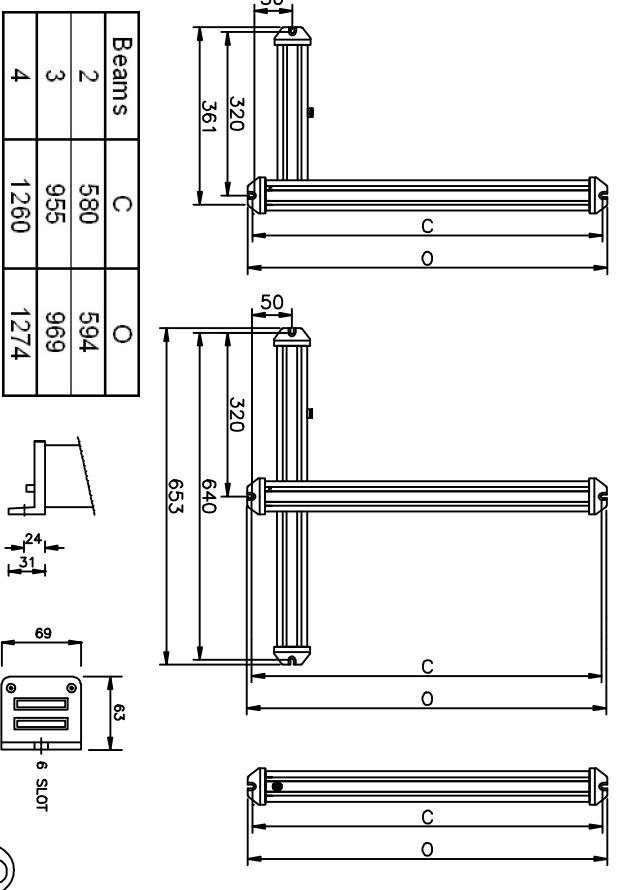

INSTALLATION 5K8 SAFETY LIGHT CURTAIN

CD339/060711

LIGHT CURTAIN

Beams	C	O
2	580	594
3	955	969
4	1260	1274

FEATURE	ON	OFF	RATING
F1	CLOSE	OPEN	110V 2A
F2	CLOSE	OPEN	110V 1A
F4			10mA
F5			10mA
F6			10mA
F7			10mA
F8	OPEN	CLOSE	24VDC 0.5A
F9	BLUE LAMP		10mA
F10			10mA
F11			10mA
F13	GREEN		10mA
F14	GREEN		10mA
F15	YELLOW		10mA
F16	YELLOW		10mA
F17	RED		10mA
F18	RED		10mA
F19	YELLOW		10mA
F20	YELLOW		10mA
F21	RED		10mA
F22	RED		10mA
F23	RED		10mA
F24	RED		10mA
F25	RED		10mA

SMARTSCAN SMARTSCAN LTD.
CORP., NN17 5XL,
UK

MODEL: 5K8-*****

SN:63001 T:40ms
R:***** V:24V DC
N:50mm I:1A
K:***** EN954-1 Category 3
IP:54 IEC61496-2 Type 2
YEAR:2009 EN62061 SIL 2
EN ISO13849 PL D

RX

* AUTHORISED PERSON *